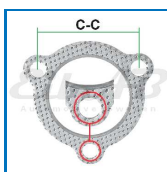

Gasket

Walker 80016 Bosal Klarius

029-1500

Size and material
ø51.0 (3xø9.0) c-c 65.0
84.0x80.0x1.5
Steel / Fibre / Steel
Weight 0,018
Pack Bulk
Ean No 7330005004141
Important information

Fiat Ritmo I (85-88), Regata (86-90)

FIA-82408611