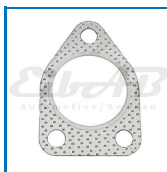

Gasket

Walker 81152
Bosal 256790
Klarius 410087

574-1300

Size and material
ø51.0 (3xø11.5)
68.0x81.0x1.5
Steel / Graphite / Steel
Weight 0,020
Pack Bulk
Ean No 7330005037224
Important information

Hyundai Lantra (90-95) Mitsubishi Carisma (95-99), Colt (88-02), Galant (88-92), Lancer (88-01), Pajero (88-96), Space Star (98-00) Proton 413 (94-95) Volvo S40 I (96-00), V40 (96-00)

MIT-MB313111
MIT-MB587012
MIT-MB687012