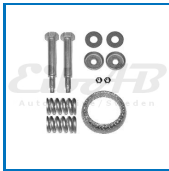

Gasket (Complete kit)

Walker Bosal Klarius

641-1380 **
648-7100 *

Size and material
** ø46.0xØ59.0x8.0
* 220.0x150.0x35.0
Wiremesh/Graphite
Weight 0,156
Pack 1-Pack *, Bulk **
Ean No 7330005048848
Important information
* Complete kit!
** Gasket only!

Peugeot 206 (98-), 207 (06-), 307 (01-),
308 (07-), 1007 (04-), Partner II (08-)
Peugeot engines: TU1, TU3, TU5

PSA-179774