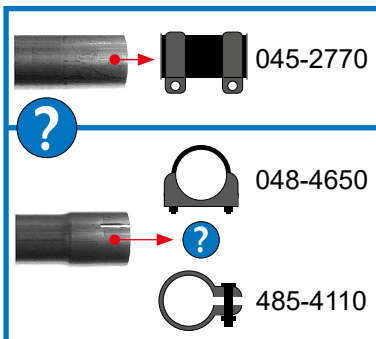

?

4

Art. nr. / Item No:  
**651-2690**

Art. nr. / Item No:  
**651-8990**

Citroën C3 1.4i VTi-16v, 1.6 VTi-16v (09-)

Peugeot 207 1.4i-16V, 1.6i-16V (06-13)

Peugeot Partner II (10-)

✚: EP3, EP3C, EP3C-GAS, EP6, EP6C  
✚ PSA: 173087/T4, 1609220980