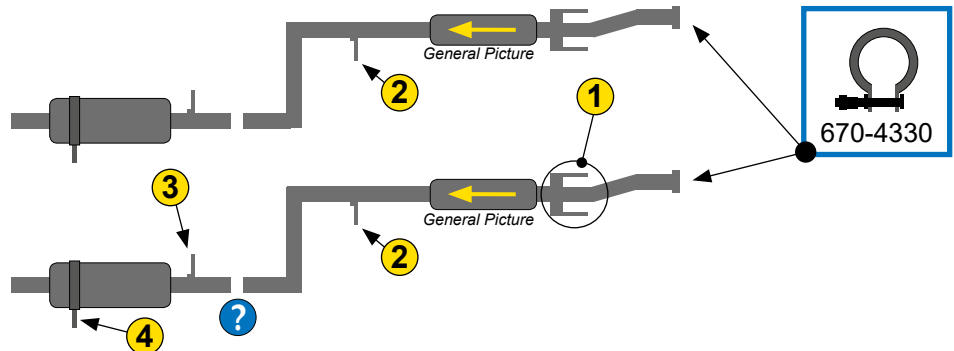

# Reparationsfästen & gummi till / Repair fittings & rubber for Citroën C3, C4, DS3 & Peugeot 208, 2008, 301

1

Art. nr. / Item No:  
**651-2668-0400**

Art. nr. / Item No:  
**651-7208-0400**

Citroën C3 III 1.2 VTi (16-), C3 III Aircross 1.2 VTi (16-),  
Citroën C4 Cactus 1.2 VTi (14-), C4 C-Elysee 1.2 VTi (12-),  
DS3 1.2 VTi (13-15)  
Peugeot 208 1.2 VTi (12-), 2008 1.2 VTi (13-), 301 1.2 VTi (12-)