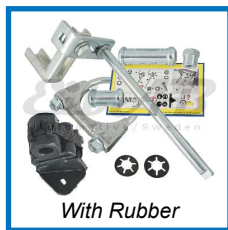

?

2

Citroën C3 III 1.6 (16-)
Peugeot 208 1.6 (12-), 2008 1.6 (13-)

✚ EC5F
✚ PSA: 1616444080/4180

Art. nr. / Item No:
031-2660-0400

Art. nr. / Item No:
651-7301-0400