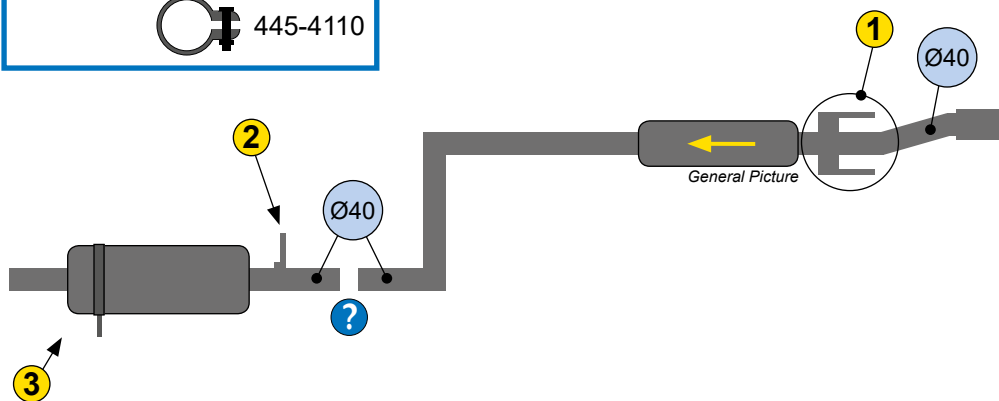

Reparationsfästen & gummi till / Repair fittings & rubber for Citroën C3 & Peugeot 208, 2008

?

1

Citroën C3 III 1.6 (16-)
Peugeot 208 1.6 (12-), 2008 1.6 (13-)

✚ EC5F
✚ PSA: 1616443980

Art. nr. / Item No:
651-2668-0400

Art. nr. / Item No:
651-7208-0400

?

2

Citroën C3 III 1.6 (16-)
Peugeot 208 1.6 (12-), 2008 1.6 (13-)

✚ EC5F
✚ PSA: 1616444080/4180

Art. nr. / Item No:
031-2660-0400

Art. nr. / Item No:
651-7301-0400

?

3

Citroën C3 III 1.6 (16-)
Peugeot 208 1.6 (12-), 2008 1.6 (13-)

✚ EC5F
✚ PSA: 1616444080/4180

Art. nr. / Item No:
651-2690

Art. nr. / Item No:
651-8990