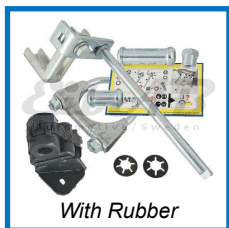

2

Art. nr. / Item No:
031-2660-0400

Art. nr. / Item No:
651-7301-0400

Citroën C3 III 1.2 VTi (16-), C3 III Aircross 1.2 VTi (16-),
Citroën C4 Cactus 1.2 VTi (14-), C4 C-Elysee 1.2 VTi (12-),
DS3 1.2 VTi (13-15)
Peugeot 208 1.2 VTi (12-), 2008 1.2 VTi (13-), 301 1.2 VTi (12-)

• HMB/U/Z (EB2, EB2A/D/F/FA/FAD/FB)
✂ PSA: 1608547380, 1608527980/49580, 1613640780,
9818336980