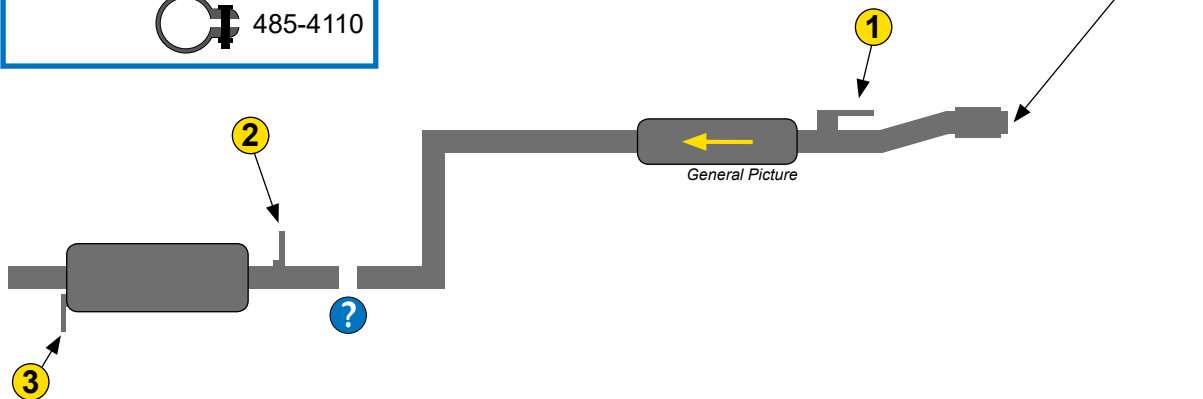

# Reparationsfästen & gummi till / Repair fittings & rubber for Citroën C3 & Peugeot 207, Partner II

?

1

Art. nr. / Item No:  
**651-2668-0500**

Art. nr. / Item No:  
**651-7208-0500**

Citroën C3 1.4i VTi-16v, 1.6 VTi-16v (09-)