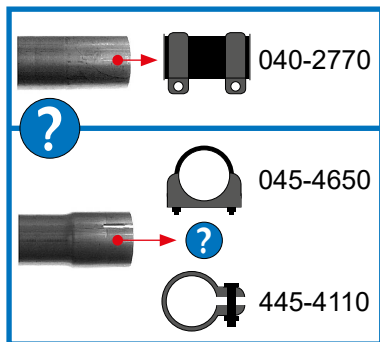

Reparationsfästen & gummi till / Repair fittings & rubber for Citroën C3 & Peugeot 208, 2008

?

1

Citroën C3 III 1.6 (16-)
Peugeot 208 1.6 (12-), 2008 1.6 (13-)

✚ EC5F
✚ PSA: 1616443980

Art. nr. / Item No:
651-2668-0400

Art. nr. / Item No:
651-7208-0400

?

2

Citroën C3 III 1.6 (16-)
Peugeot 208 1.6 (12-), 2008 1.6 (13-)

✚ EC5F
✚ PSA: 1616444080/4180

Art. nr. / Item No:
031-2660-0400

Art. nr. / Item No:
651-7301-0400

?

3

Citroën C3 III 1.6 (16-)
Peugeot 208 1.6 (12-), 2008 1.6 (13-)

✚ EC5F
✚ PSA: 1616444080/4180

Art. nr. / Item No:
651-2690

Art. nr. / Item No:
651-8990