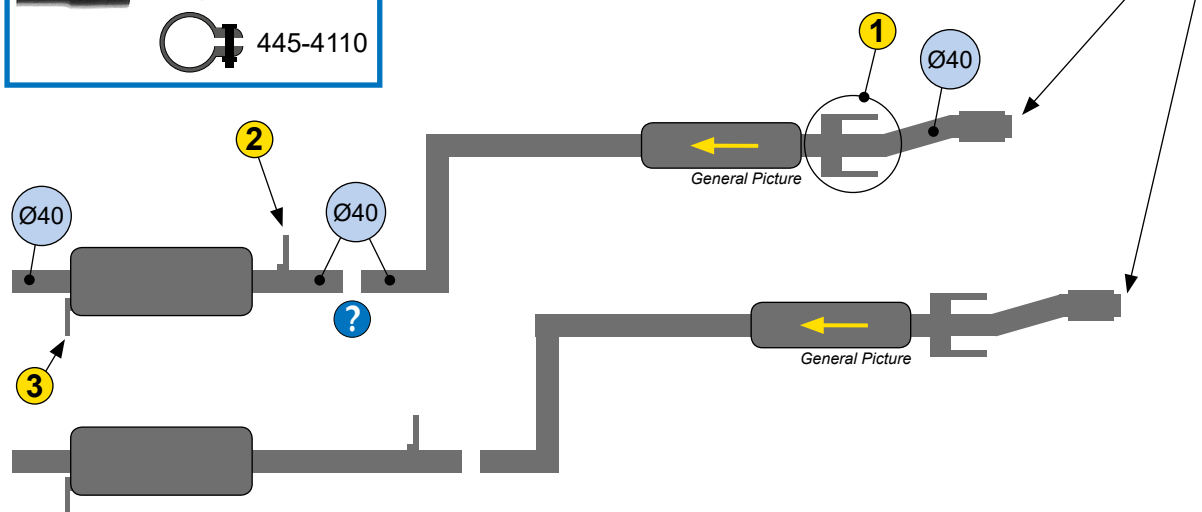

# Reparationsfästen & gummi till / Repair fittings & rubber for Citroën C3 & Peugeot 208, 2008

?

1

Citroën C3 III 1.6 (16-)  
Peugeot 208 1.6 (12-), 2008 1.6 (13-)

✚ EC5F  
✚ PSA: 1616443980

Art. nr. / Item No:  
**651-2668-0400**