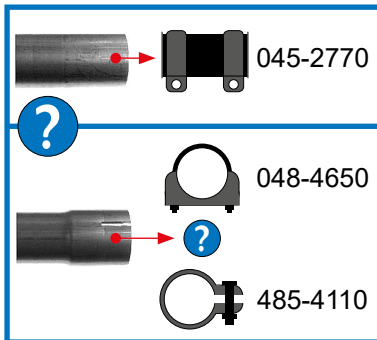

# Reparationsfästen & gummi till / Repair fittings & rubber for Citroën C3 & Peugeot 207, Partner II

?

1

Art. nr. / Item No:  
**651-2668-0500**

Art. nr. / Item No:  
**651-7208-0500**

Citroën C3 1.4i VTi-16v, 1.6 VTi-16v (09-)