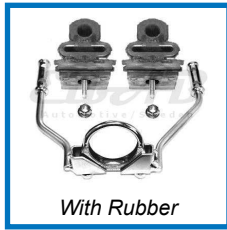

# Reparationsfästen & gummi till / Repair fittings & rubber for Citroën C3 & Peugeot 207, Partner II

?

1

Art. nr. / Item No:  
**651-2668-0500**

Art. nr. / Item No:  
**651-7208-0500**

Citroën C3 1.4i VTi-16v, 1.6 VTi-16v (09-)