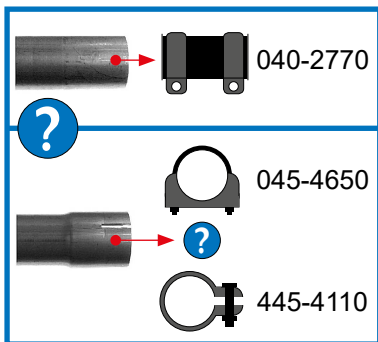

# Reparationsfästen & gummi till / Repair fittings & rubber for Citroën C3 & Peugeot 208, 2008

?

1

Citroën C3 III 1.6 (16-)  
Peugeot 208 1.6 (12-), 2008 1.6 (13-)

✚ EC5F  
✚ PSA: 1616443980

Art. nr. / Item No:  
**651-2668-0400**