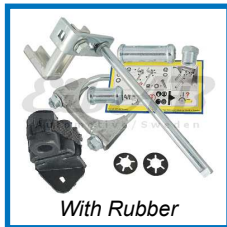

Citroën C3 1.4i VTi-16v, 1.6 VTi-16v (09-)

Peugeot 207 1.4i-16V, 1.6i-16V (06-13)

Peugeot Partner II (10-)

✚: EP3, EP3C, EP3C-GAS, EP6, EP6C  
✚ PSA: 1717GR/QK/TK/TL, 1609222680

?

3

Art. nr. / Item No:  
**031-2660-0450**