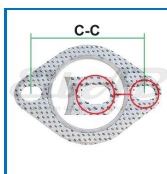

Gasket

Walker 80063 Bosal 256177 Klarius 410265

Size and material
ø55.0 (2xø9.5) c-c 84.0»87.5
116.0x77.0x1.5
Steel / Graphite / Steel
Weight 0,014
Pack Bulk
Ean No 7330005035152
Important information

Chevrolet Kalos (02-08), Lanos (97-03),
Tacuma (00-05)
Daewoo Kalos (02-08), Lanos (97-03),
Leganza (97-03), Tacuma (00-05)
Fits on many Renault models
Volvo 440 (93-97), 460 (36-97)

REN-7700774367
REN-7703062063

679-1300