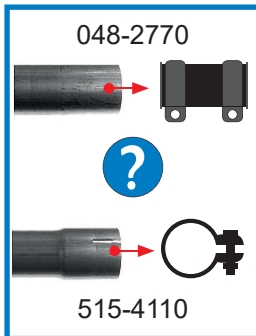

Reparationsfästen & gummi till / Repair fittings & rubber for Volvo C30I, S40II & V50I

Art. nr. / Item No:
865-2660-6000

Art. nr. / Item No:
865-7450-6000

Volvo C30I 1.6i, 1.8i, 2.0i (06-13)
Volvo S40II 1.6i, 1.8i, 2.0i (04-11)
Volvo V50I 1.6i, 1.8i, 2.0i (04-11)
✚: B4164S3, B4184S8/S11, B4204S3/S4

🔧: Volvo: 30681697/698/749, 30793876/878

Clamp: $\varnothing 48.0$

Art. nr. / Item No:
865-2661-6000

Art. nr. / Item No:
865-7350-6000

Volvo C30I 1.6i, 1.8i, 2.0i (06-13)
Volvo S40II 1.6i, 1.8i, 2.0i (04-11)
Volvo V50I 1.6i, 1.8i, 2.0i (04-11)
Ford Focus Models
✚: B4164S3, B4184S8/S11, B4204S3/S4
🔧: Ford: 1234018, 1253560, 1307934/6076, 1329718,
1333988/3989/9625, 1340657/668, 1364171/72, 1677746/51
🔧: Volvo: 30681700, 30681701

Clamp: $\varnothing 48.0$

Art. nr. / Item No:
865-2662-6000

Art. nr. / Item No:
865-7351-6000

Volvo C30I 1.6i, 1.8i, 2.0i (06-13)
Volvo S40II 1.6i, 1.8i, 2.0i (04-11)
Volvo V50I 1.6i, 1.8i, 2.0i (04-11)
Ford Focus Models
✚: B4164S3, B4184S8/S11, B4204S3/S4
🔧: Ford: 1234018, 1253560, 1307934/6076, 1329718,
1333988/3989/9625, 1340657/668, 1364171/72, 1677746/51
🔧: Volvo: 30681700, 30681701

Clamp: $\varnothing 48.0$