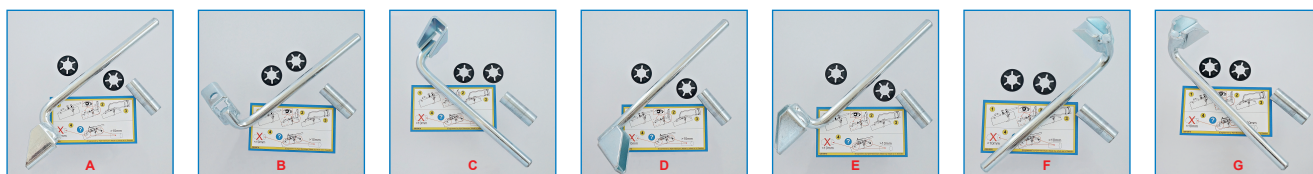

Reparationsstag för rör & dämpare / Repair rods for pipe & silencer Universal