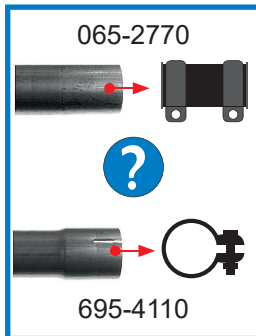

Reparationsfästen & gummi till / Repair fittings & rubber for Volvo V70III, XC70III & S80II

Art. nr. / Item No:
878-2661-6000

Art. nr. / Item No:
878-7201-6000

V70 III 2.0 (08-12)
☛: B4204S3 (107kW, 145HP.)
V70 III 2.0 FlexiFuel (08-12)
☛: B4204S4 (107kW, 145HP.)
S80 II 2.0 (07-12)
☛: B4204S3 (107kW, 145HP.)
S80 II 2.0 FlexiFuel (07-12)
☛: B4204S4 (107kW, 145HP.)
Clamp: $\varnothing$ 52.0

Art. nr. / Item No:
878-2662-6000

Art. nr. / Item No:
878-7202-6000

V70 III (08-16)
XC70 III (08-16)
S80 II (07-16)
All models except for
☛: B4204S3/S4, B6304T2/T4
Clamp: $\varnothing$ 60.0

Art. nr. / Item No:
878-7303-6000

With Rubber

Art. nr. / Item No:
874-7312-6000

V70 III (08-16) All Models
XC70 III (08-16) All Models
S80 II (07-16) All Models

För bilar med två bakre dämpare (vänster & höger) krävs det 2 st. monterings-satser av **878-7303-6000!**

Cars with two rear silencer (Left & Right) requires 2 sets of **878-7303-6000!**