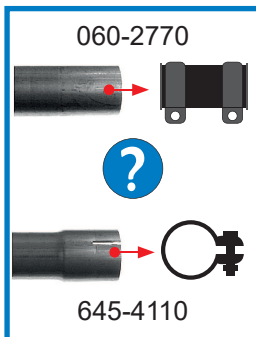

Reparationsfästen & gummi till / Repair fittings & rubber for Volvo C30I, S40II, V50I & C70II

1

Art. nr. / Item No:
875-2665-6000

Art. nr. / Item No:
875-7465-6000

Volvo C30I 2.0 TDi (07-)
Volvo S40II 2.0 TDi (04-11)
Volvo V50I 2.0 TDi (04-11)
Volvo C70II 2.0 TDi (07-11)
☛: D4204T/T2

☛: Volvo: 30648891, 30676804,
30741885, 30742933, 30793283/880
Clamp: $\varnothing 60.0$

2

Art. nr. / Item No:
875-2666-6000

Art. nr. / Item No:
875-7365-6000

Volvo C30I 2.0 TDi (07-)
Volvo S40II 2.0 TDi (04-11)
Volvo V50I 2.0 TDi (04-11)
Volvo C70II 2.0 TDi (07-11)
Ford Focus Models
☛: D4204T/T2

☛: Ford: 1234442, 1253561, 1306766, 1368316/17, 1677757/58
☛: Volvo: 30648890/92, 30730988/42912/42934
Clamp: $\varnothing 60.0$

3

Art. nr. / Item No:
875-2667-6000

Art. nr. / Item No:
875-7367-6000

Volvo C30I 2.0 TDi (07-)
Volvo S40II 2.0 TDi (04-11)
Volvo V50I 2.0 TDi (04-11)
Volvo C70II 2.0 TDi (07-11)
Ford Focus Models
☛: D4204T/T2

☛: Ford: 1234442, 1253561, 1306766, 1368316/17, 1677757/58
☛: Volvo: 30648890/92, 30730988/42912/42934
Clamp: $\varnothing 60.0$

4

Art. nr. / Item No:
875-2668-6000

Art. nr. / Item No:
875-7368-6000

Volvo C30I 2.0 TDi DPF (07-)
Volvo C70II 2.0 TDi DPF (06-11)
Volvo S40II 2.0 TDi DPF (04-11)
Volvo V50I 2.0 TDi DPF (04-11)
Volvo C70II 2.0 TDi (07-11)
Ford Focus Models
☛: D4204T/T2

☛: Ford: 1306766, 1368317, 1677758
☛: Volvo: 30648892, 30742912

Clamp: $\varnothing 60.0$