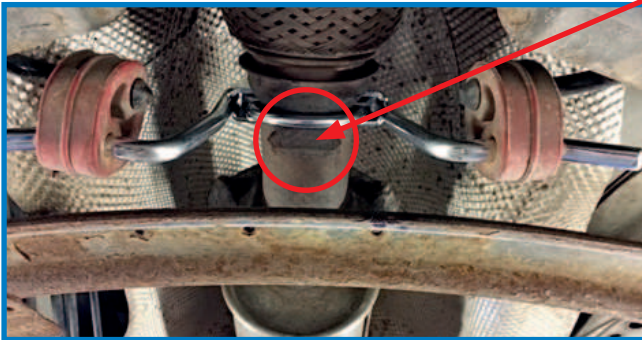

Rep.fäste & gummi till kat. / Repair fittings & rubber for cat.

Volvo C30I, S40II, V50I & C70II

Art. nr. / Item No:
865-2664-6000

Art. nr. / Item No:
865-7164-6000

Volvo C30I 1.6i 1.8i, 2.0i (07-13)
Volvo C70II 2.4S, 2.5T (06-11)
Volvo S40II 1.6i 1.8i, 2.0i (04-12)
Volvo V50I 1.6i 1.8i, 2.0i (04-12)

☛: B4164S3, B4184S8, B4184S11, B4204S3

Clamp: $\varnothing 58.0$

Bygeln skall monteras **FRAMFÖR** den gamla svetsfogen!
Shackle must be mounted **IN FRONT** of old welding seam!