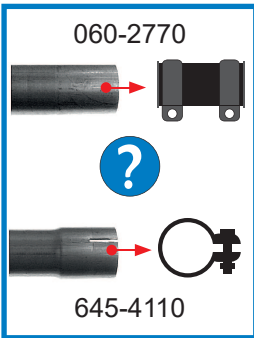

Reparationsfästen & gummi till / Repair fittings & rubber for Volvo S60I, V70II, XC70II & S80I

?

1

S60I (01-07)
V70II (01-07)
XC70II (01-07)
S80I (98-06)

Art. nr. / Item No:
877-2665-6000

Art. nr. / Item No:
877-7305-6000

?

2

S60I (01-07)
V70II (01-07)
XC70II (01-07)
S80I (98-06)

Art. nr. / Item No:
877-2660-6000

Art. nr. / Item No:
877-7200-6000