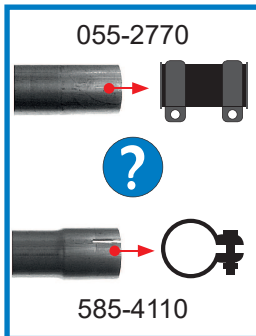

Reparationsfästen & gummi till / Repair fittings & rubber for Volvo C30I, S40II & V50I

1

Art. nr. / Item No:
865-2665-6000

Art. nr. / Item No:
865-7465-6000

Volvo C30I 1.6 TD (07-)
Volvo S40II 1.6 TD (04-11)
Volvo V50I 1.6 TD (04-11)
✚: D4162T, D4164T

✚: Volvo: 30741884, 30793511

Clamp: $\varnothing 54.0$

2

Art. nr. / Item No:
865-2666-6000

Art. nr. / Item No:
865-7365-6000

Volvo C30I 1.6 TD (07-)
Volvo S40II 1.6 TD (04-11)
Volvo V50I 1.6 TD (04-11)
Ford Focus and Mazda Models
✚: D4162T, D4164T

✚: Ford: 1349856, 1349857, 1364100, 1677756

✚: Mazda: Y60140300B, Y60140300C, Y60140300D

✚: Volvo: 30636975, 31321609

Clamp: $\varnothing 54.0$

3

Art. nr. / Item No:
865-2667-6000

Art. nr. / Item No:
865-7367-6000

Volvo C30I 1.6 TD (07-)
Volvo S40II 1.6 TD (04-11)
Volvo V50I 1.6 TD (04-11)
Ford Focus and Mazda Models
✚: D4162T, D4164T

✚: Ford: 1349856, 1349857, 1364100, 1677756

✚: Mazda: Y60140300B, Y60140300C, Y60140300D

✚: Volvo: 30636975, 31321609

Clamp: $\varnothing 54.0$