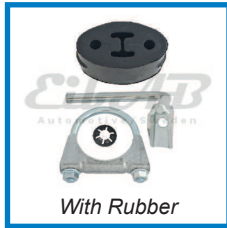

Art. nr. / Item No:
874-7411-6000

Volvo C30I 2.4, 2.4D, 2.5T (07-12)
Volvo C70II 2.4, 2.4D, 2.5T (06-10)
Volvo S40II 2.4, 2.4D, 2.5T (04-10)
Volvo V50 I 2.4, 2.4D, 2.5T (04-10)
☛: B5244S4/S5, B5254T7, D5244T8/T9/T13/TX

☛: Volvo: 30730681/88/90, 30793176/177/180/181, 30794714,
31261237/382/383/683/684/685, 31280442, 31305143, 31321206

Clamp: $\varnothing$ 58.0