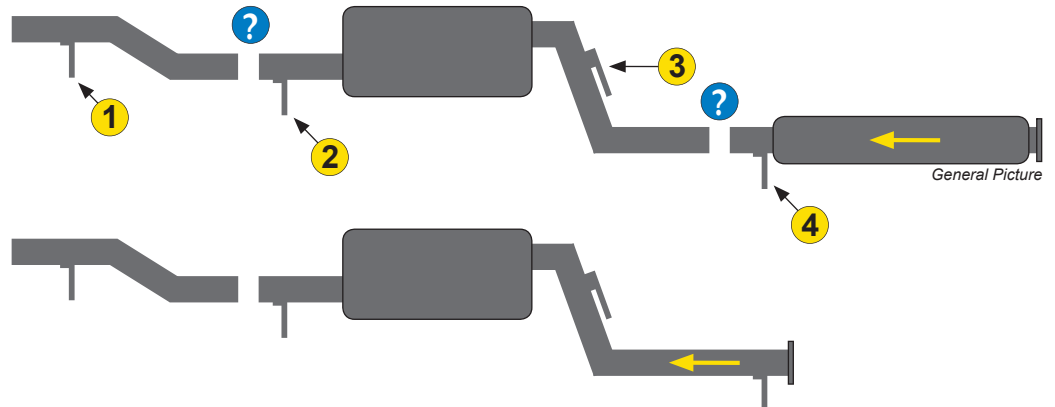

Reparationsfästen & gummi till / Repair fittings & rubber for Volvo C30I, S40II, V50I & C70II

1

Art. nr. / Item No:
875-2665-6000

Art. nr. / Item No:
875-7465-6000

Volvo C30I 2.0 TDi (07-)
Volvo S40II 2.0 TDi (04-11)
Volvo V50I 2.0 TDi (04-11)
Volvo C70II 2.0 TDi (07-11)
☛: D4204T/T2

☛: Volvo: 30648891, 30676804,
30741885, 30742933, 30793283/880
Clamp: $\varnothing 60.0$

2

Art. nr. / Item No:
875-2666-6000

Art. nr. / Item No:
875-7365-6000

Volvo C30I 2.0 TDi (07-)
Volvo S40II 2.0 TDi (04-11)
Volvo V50I 2.0 TDi (04-11)
Volvo C70II 2.0 TDi (07-11)
Ford Focus Models
☛: D4204T/T2

☛: Ford: 1234442, 1253561, 1306766, 1368316/17, 1677757/58
☛: Volvo: 30648890/92, 30730988/42912/42934
Clamp: $\varnothing 60.0$

3

Art. nr. / Item No:
875-2667-6000

Art. nr. / Item No:
875-7367-6000

Volvo C30I 2.0 TDi (07-)
Volvo S40II 2.0 TDi (04-11)
Volvo V50I 2.0 TDi (04-11)
Volvo C70II 2.0 TDi (07-11)
Ford Focus Models
☛: D4204T/T2

☛: Ford: 1234442, 1253561, 1306766, 1368316/17, 1677757/58
☛: Volvo: 30648890/92, 30730988/42912/42934
Clamp: $\varnothing 60.0$

4

Art. nr. / Item No:
875-2668-6000

Art. nr. / Item No:
875-7368-6000

Volvo C30I 2.0 TDi DPF (07-)
Volvo C70II 2.0 TDi DPF (06-11)
Volvo S40II 2.0 TDi DPF (04-11)
Volvo V50I 2.0 TDi DPF (04-11)
Volvo C70II 2.0 TDi (07-11)
Ford Focus Models
☛: D4204T/T2

☛: Ford: 1306766, 1368317, 1677758
☛: Volvo: 30648892, 30742912

Clamp: $\varnothing 60.0$