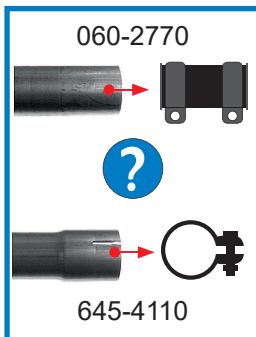

Reparationsfästen & gummi till / Repair fittings & rubber for Volvo C30I, C70II, S40II & V50I

Art. nr. / Item No:
874-2660-6000

Art. nr. / Item No:
874-7410-6000

Volvo C30I 2.4, 2.4D, 2.5T (07-12)
Volvo C70II 2.4, 2.4D, 2.5T (06-11)
Volvo S40II 2.4, 2.4D, 2.5T (04-11)
Volvo V50 I 2.4, 2.4D, 2.5T (04-11)
☛: B5244S4/S5, B5254T7, D5244T8/T9/T13/TX

☛: Volvo: 30730681/88/90, 30793176/177/180/181, 30794714,
31261382/383/683/684/685, 31305143

Clamp: $\varnothing$ 58.0

Art. nr. / Item No:
874-2661-6000

Art. nr. / Item No:
874-7411-6000

Volvo C30I 2.4, 2.4D, 2.5T (07-12)
Volvo C70II 2.4, 2.4D, 2.5T (06-10)
Volvo S40II 2.4, 2.4D, 2.5T (04-10)
Volvo V50 I 2.4, 2.4D, 2.5T (04-10)
☛: B5244S4/S5, B5254T7, D5244T8/T9/T13/TX

☛: Volvo: 30730681/88/90, 30793176/177/180/181, 30794714,
31261237/382/383/683/684/685, 31280442, 31305143, 31321206

Clamp: $\varnothing$ 58.0

Art. nr. / Item No:
874-2662-6000

Art. nr. / Item No:
874-7312-6000

Volvo C30I 2.4, 2.4D (06-12)
Volvo C70II 2.4, 2.4D (06-09)
Volvo S40II 2.4, 2.4D (04-10)
Volvo V50I 2.4, 2.4D (04-10)
☛: B5244S4/S5, D5244T8/T9/T13/TX

☛: Volvo: 30730680/81/87, 31305196

Clamp: $\varnothing$ 60.0

Art. nr. / Item No:
874-2663-6000

Art. nr. / Item No:
874-7313-6000

Volvo C30I 2.4, 2.4D (06-12)
Volvo C70II 2.4, 2.4D (06-09)
Volvo S40II 2.4, 2.4D (04-10)
Volvo V50I 2.4, 2.4D (04-10)
☛: B5244S4/S5, D5244T8/T9/T13/TX

☛: Volvo: 30730680/81/87, 31305196

Clamp: $\varnothing$ 60.0