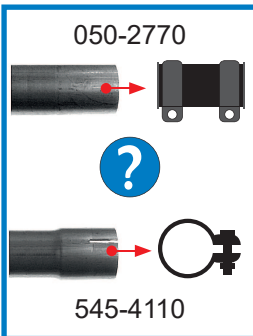

Reparationsfästen & gummi till / Repair fittings & rubber for Volvo V70III, XC70III & S80II

Art. nr. / Item No:
878-2661-6000

Art. nr. / Item No:
878-7201-6000

V70 III 2.0 (08-12)
☛: B4204S3 (107kW, 145HP.)
V70 III 2.0 FlexiFuel (08-12)
☛: B4204S4 (107kW, 145HP.)
S80 II 2.0 (07-12)
☛: B4204S3 (107kW, 145HP.)
S80 II 2.0 FlexiFuel (07-12)
☛: B4204S4 (107kW, 145HP.)
Clamp: $\varnothing$ 52.0

Art. nr. / Item No:
878-2662-6000

Art. nr. / Item No:
878-7202-6000

V70 III (08-16)
XC70 III (08-16)
S80 II (07-16)
All models except for
☛: B4204S3/S4, B6304T2/T4
Clamp: $\varnothing$ 60.0

Art. nr. / Item No:
878-7303-6000

With Rubber

Art. nr. / Item No:
874-7312-6000

V70 III (08-16) All Models
XC70 III (08-16) All Models
S80 II (07-16) All Models

För bilar med två bakre dämpare (vänster & höger) krävs det 2 st. monterings-satser av **878-7303-6000!**

Cars with two rear silencer (Left & Right) requires 2 sets of **878-7303-6000!**