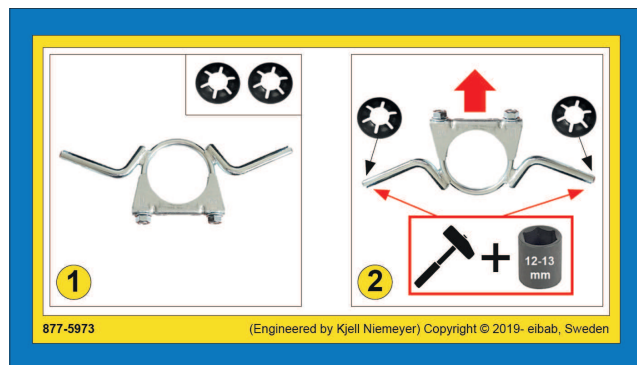

Reparationsfästen & gummi till / Repair fittings & rubber for Volvo XC90

?

1

Volvo XC90I 2.4D, 2.5T (02-14)
☛: B5254T2, B6294T, D5244T4/T5/T18

☛: Volvo: 30645017, 30733/077/165/369, 30793316, 31201881/85, 31303628, 31355301/02/11, 3137039

Clamp: $\varnothing 60.0$

Art. nr. / Item No:
877-2663-6000

Art. nr. / Item No:
877-7203-6000

?

2

Volvo XC90I 2.4D, 2.5T (02-14)
☛: B5254T2, B6294T, D5244T4/T5/T18

☛: Volvo: 30645017, 30733/077/165/369, 30793316, 31201881/85, 31303628, 31355301/02/11, 3137039

Art. nr. / Item No:
877-2666-6000

Art. nr. / Item No:
877-7306-6000